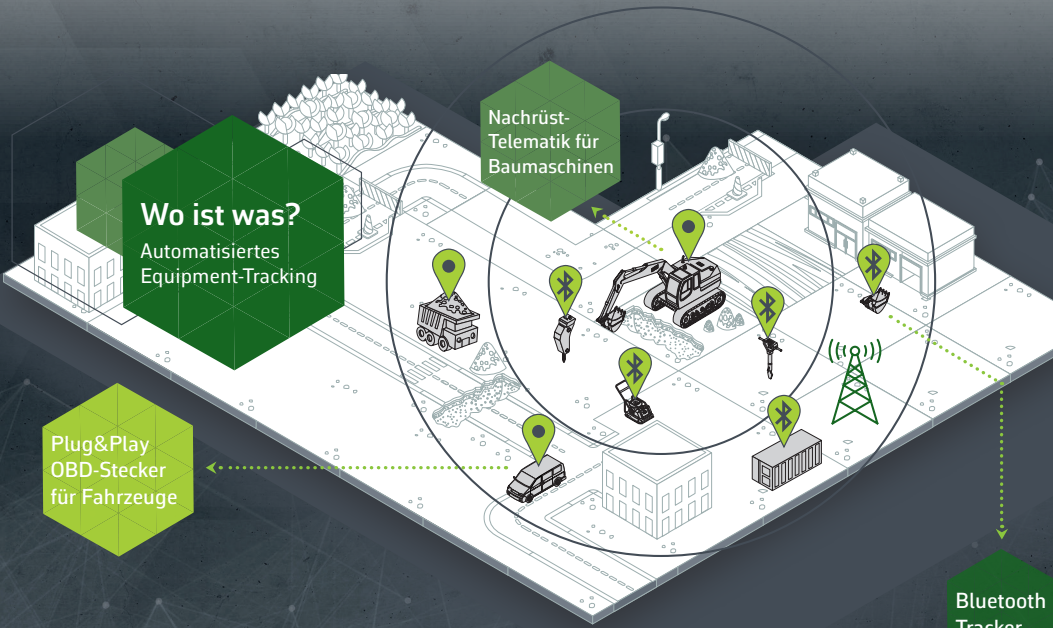

Wo ist was?

Automatisiertes
Equipment-Tracking

Nachrüst-
Telematik für
Baumaschinen

Plug&Play
OBD-Stecker
für Fahrzeuge

Bluetooth
Tracker

OneStop Pro[®]
Simplify your business.

OneStop Pro[®] beantwortet Ihnen die Fragen:

- ✓ **Was habe ich überhaupt?**
Digitale Maschinenakte und Übersicht der Mengenartikel
- ✓ **Wann ist was fällig?**
Wartungen und Prüfungen
- ✓ **Wo ist was?**
Einsatz von Nachrüstlösungen für Telematik und Ortung
- ✓ **Wer hat was?**
Disposition sowie Verbuchung von Geräten/Maschinen und Mengenartikeln auch per Smartphone
- ✓ **Wer transportiert was?**
Transportdisposition für Equipments, Schüttgüter und Material