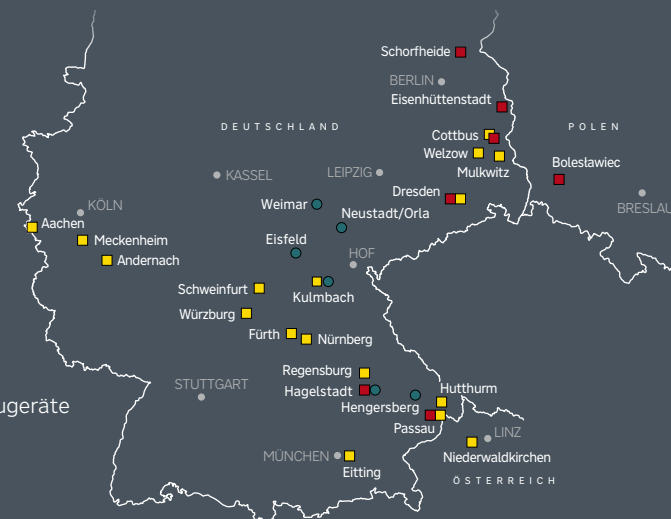

Beuthauser Holding
Tittlinger Straße 39
94034 Passau
Tel. 0851/70000
info@beuthauser.de

BEUTLHAUSER

MENSCH. TECHNIK. LÖSUNGEN.

www.beuthauser.de